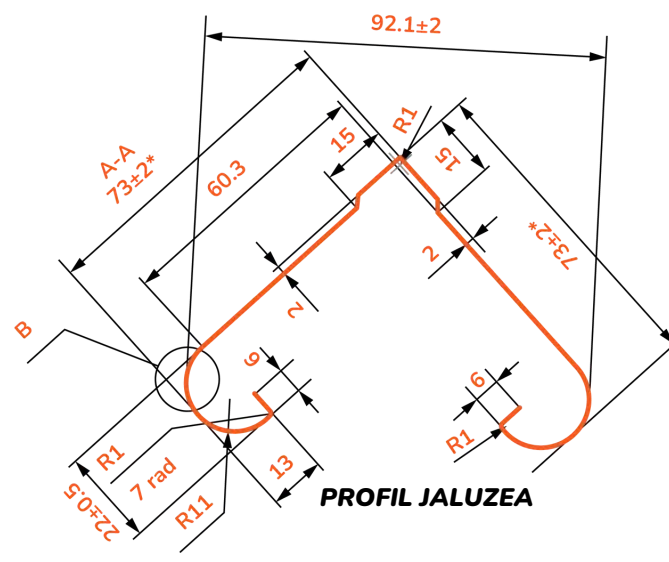

GARD JALUZELE PIRAMIDA

DURABILITATE INCOMPARABILĂ

- Fiind produs din același material ca și Țigla Metalică pentru acoperiș, Gardul Jaluzele PIRAMIDA are **proprietăți anticorozive și estetice garantate și este rezistent la intemperii și raze ultraviolete.**

STABILITATEA CULORII

- Gardul Jaluzele PIRAMIDA își va **menține culoarea și nu se va decolora.** Va avea aceeași culoare chiar și peste 15 ani!

ZERO MAINTENANCE

- Gardul Jaluzele PIRAMIDA nu necesită **niciun minut de îngrijire suplimentară.**
- Din momentul instalării și pe toată **durata sa de viață (50 Ani +)** nu va necesita investiție în costuri de întreținere.

EFACT DE SERĂ

- Datorită proiectării și amplasării profilelor, Gardul Jaluzele PIRAMIDA permite **circulația liberă a aerului și pătrunderea razelor solare astfel evitând efectul de seră.**

ASPECT SIMETRIC

- Gardul Piramida **arată identic** atât din interiorul curții, cât și din exteriorul ei.

CARACTERISTICI TEHNICE

Material:	tablă din oțel zincat, prevopsită, acoperită cu vopsea polimerică
Lățime Panou:	personalizat
Înălțime Panou:	personalizat
Grosime Material:	0.40mm, 0.45mm, 0.50mm
Strat Protecție:	AlZn120 | Zn225 | Zn275
Utilizare:	Împrejmuiri