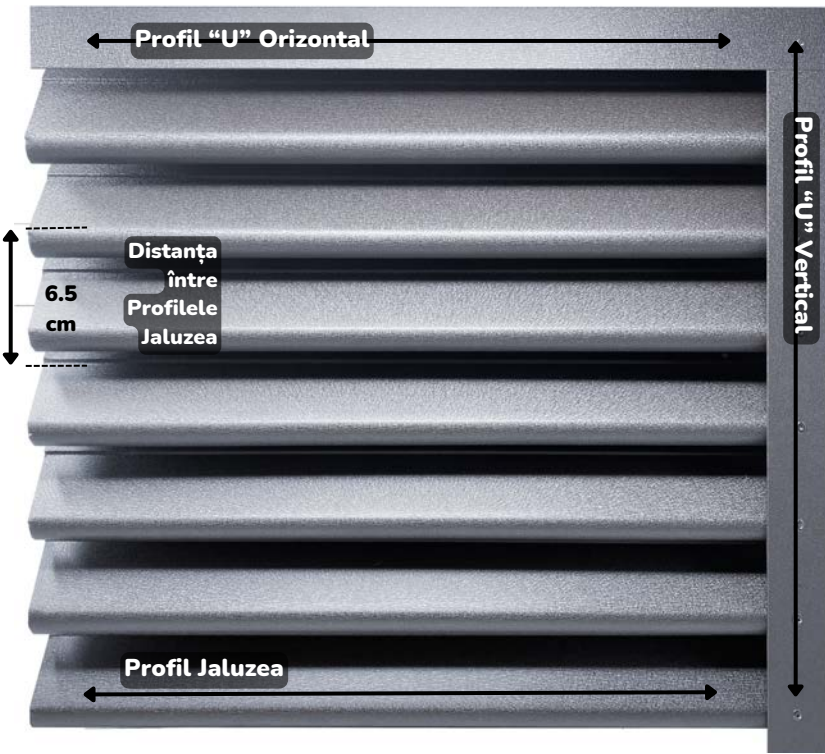

GARD JALUZELE PIRAMIDA

DURABILITATE INCOMPARABILĂ

- Fiind produs din același material ca și Țigla Metalică pentru acoperiș, Gardul Jaluzele PIRAMIDA are **proprietăți anticorozive și estetice garantate și este rezistent la intemperii și raze ultraviolete.**

STABILITATEA CULORII

- Gardul Jaluzele PIRAMIDA își va **menține culoarea și nu se va decolora.** Va avea aceeași culoare chiar și peste 15 ani!

ZERO MAINTENANCE

- Gardul Jaluzele PIRAMIDA nu necesită **niciun minut de îngrijire suplimentară.**
- Din momentul instalării și pe toată **durata sa de viață (50 Ani +)** nu va necesita investiție în costuri de întreținere.

EFACT DE SERĂ

- Datorită proiectării și amplasării profilelor, Gardul Jaluzele PIRAMIDA permite **circulația liberă a aerului și pătrunderea razelor solare astfel evitând efectul de seră.**

ASPECT SIMETRIC

- Gardul Piramida **arată identic** atât din interiorul curții, cât și din exteriorul ei.

CARACTERISTICI TEHNICE

Material:	tablă din oțel zincat, prevopsită, acoperită cu vopsea polimerică
Lățime Panou:	personalizat
Înălțime Panou:	personalizat
Grosime Material:	0.40mm, 0.45mm, 0.50mm
Strat Protecție:	AlZn120 Zn225 Zn275
Utilizare:	Împrejmuiri