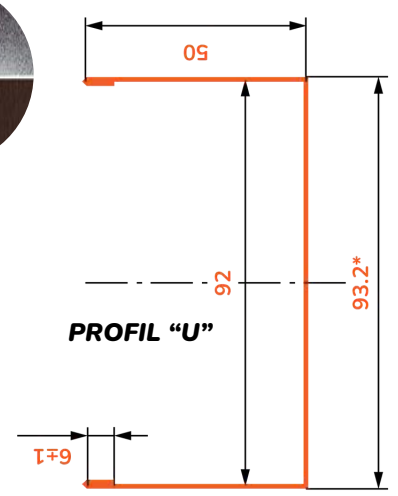

GARD JALUZELE PIRAMIDA

DURABILITATE INCOMPARABILĂ

- Fiind produs din același material ca și Țigla Metalică pentru acoperiș, Gardul Jaluzele PIRAMIDA are **proprietăți anticorozive și estetice garantate și este rezistent la intemperii și raze ultraviolete.**

STABILITATEA CULORII

- Gardul Jaluzele PIRAMIDA își va **menține culoarea și nu se va decolora.** Va avea aceeași culoare chiar și peste 15 ani!

ZERO MAINTENANCE

- Gardul Jaluzele PIRAMIDA nu necesită **niciun minut de îngrijire suplimentară.**
- Din momentul instalării și pe toată **durata sa de viață (50 Ani +)** nu va necesita investiție în costuri de întreținere.

EFACT DE SERĂ

- Datorită proiectării și amplasării profilelor, Gardul Jaluzele PIRAMIDA permite **circulația liberă a aerului și pătrunderea razelor solare astfel evitând efectul de seră.**

ASPECT SIMETRIC

- Gardul Piramida **arată identic** atât din interiorul curții, cât și din exteriorul ei.

CARACTERISTICI TEHNICE

Material:	tablă din oțel zincat, prevopsită, acoperită cu vopsea polimerică
Lățime Panou:	personalizat
Înălțime Panou:	personalizat
Grosime Material:	0.40mm, 0.45mm, 0.50mm
Strat Protecție:	AlZn120 | Zn225 | Zn275
Utilizare:	Împrejmuiri