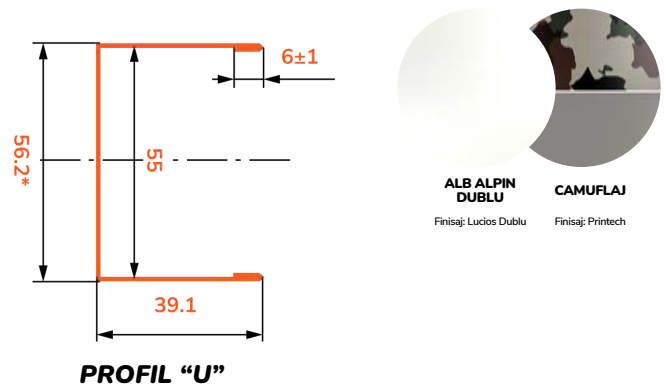

## EFACT DE SERĂ

- Datorită proiectării și amplasării profilelor, Gardul Jaluzele SIGMA permite circulația liberă a aerului și pătrunderea razelor solare astfel evitând efectul de seră.

## CARACTERISTICI TEHNICE

Material:	tablă din oțel zincat, prevopsită, acoperită cu vopsea polimerică
Lățime Panou:	personalizat
Înălțime Panou:	personalizat
Grosime Material:	0.40mm, 0.45mm, 0.50mm
Strat Protecție:	AlZn120   Zn225   Zn275
Utilizare:	Împrejmuiri