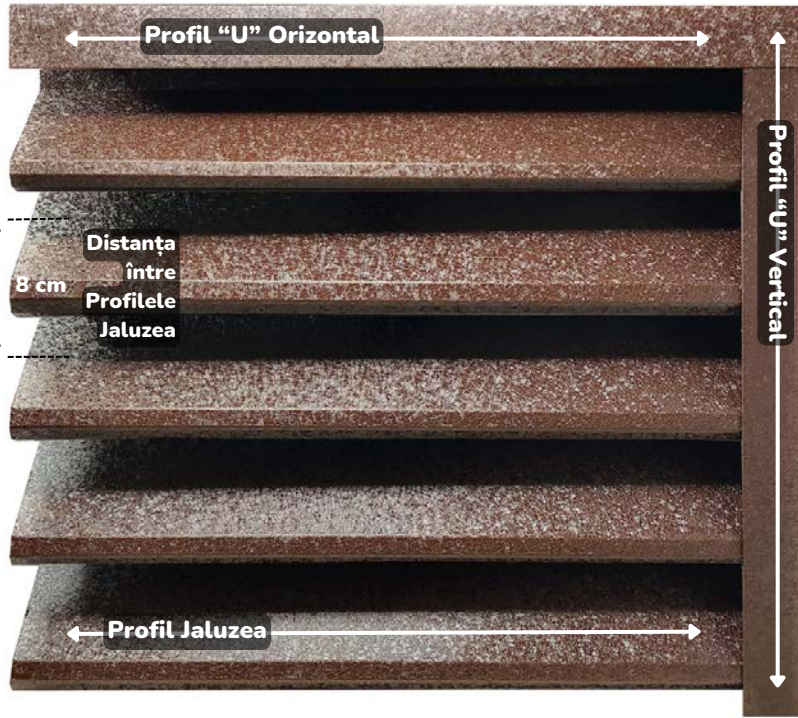

# GARD JALUZELE SIGMA

## DURABILITATE INCOMPARABILĂ

- Fiind produs din același material ca și Țigla Metalică pentru acoperiș, Gardul Jaluzele SIGMA are proprietăți anticorozive și estetice garantate și este rezistent la intemperii și raze ultraviolete.

## STABILITATEA CULORII

- Gardul Jaluzele SIGMA își va menține culoarea și nu se va decolora. Va avea aceeași culoare chiar și peste 15 ani!

## CARACTERISTICI TEHNICE

Material:	tablă din oțel zincat, prevopsită, acoperită cu vopsea polimerică
Lățime Panou:	personalizat
Înălțime Panou:	personalizat
Grosime Material:	0.40mm, 0.45mm, 0.50mm
Strat Protecție:	AlZn120   Zn225   Zn275
Utilizare:	Împrejmuiri